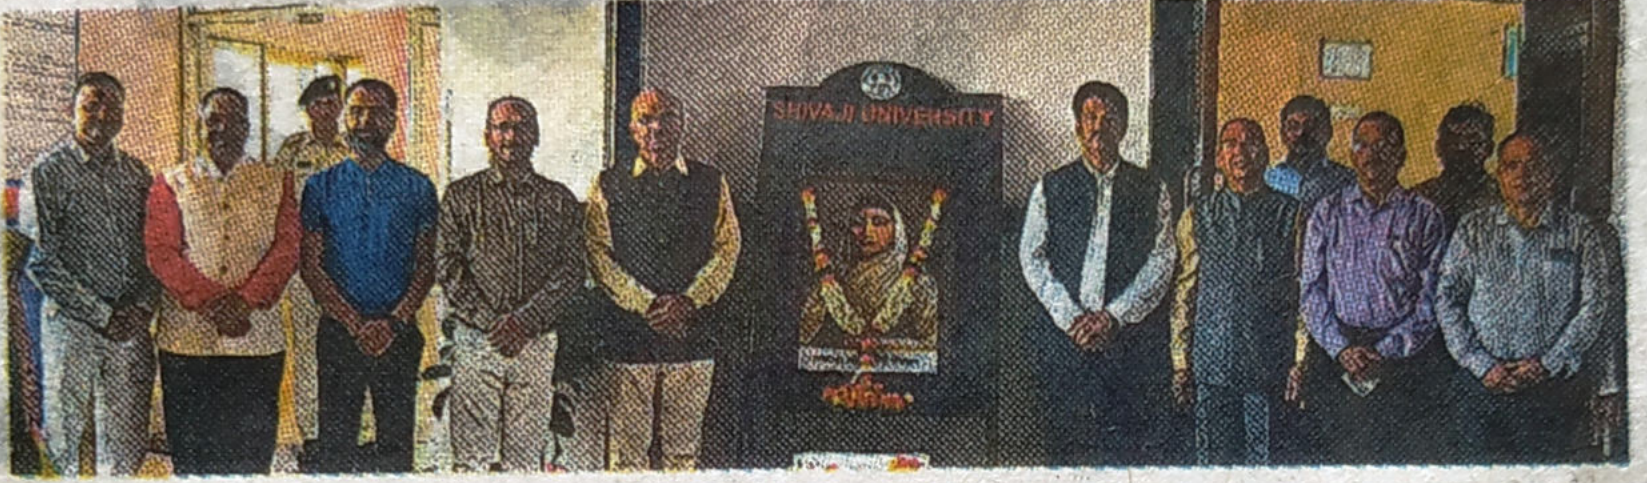

सकाळ

कोल्हापूर : अहिल्याबाई होळकर जयंतीनिमित्त शिवाजी विद्यापीठात अभिवादन झाले.

शिवाजी विद्यापीठात अभिवादन

कोल्हापूर : पुण्यश्लोक अहिल्यादेवी होळकर यांची जयंती आज शिवाजी विद्यापीठात उत्साहात साजरी झाली. विद्यापीठाच्या मुख्य प्रशासकीय इमारतीत कुलगुरू डॉ. डी. टी. शिर्के आणि प्र-कुलगुरू डॉ. पी. एस. पाटील यांच्या उपस्थितीत अभिवादन झाले. फगवाडा (पंजाब) येथील लव्हली प्रोफेशनल विद्यापीठाचे अधिष्ठाता प्रा. सौरभ लखनपाल, कुलसचिव डॉ. व्ही. एन. शिंदे, परीक्षा व मूल्यमापन मंडळाचे संचालक जी. आर. पळसे, विज्ञान व तंत्रज्ञान विद्याशाखेचे अधिष्ठाता डॉ. आर. के. कामत, विद्यार्थी विकास विभागाचे संचालक डॉ. आर. व्ही. गुरव, अंतर्गत गुणवत्ता हमी कक्षाचे संचालक डॉ. एम. एस. देशमुख, समाजशास्त्र अधिविभागप्रमुख तथा सामाजिक वंचितता व समावेशन केंद्राचे संचालक डॉ. जगन कराडे, डॉ. एम. टी. गोफणे, डॉ. किशोर खिलारे आदी उपस्थित होते.

पुढारी

अहिल्यादेवी होळकर यांना शिवाजी विद्यापीठात अभिवादन

कोल्हापूर : पुढारी वृत्तसेवा

पुण्यश्लोक अहिल्यादेवी होळकर यांची जयंती शिवाजी विद्यापीठात उत्साहात साजरी करण्यात आली.

विद्यापीठाच्या मुख्य प्रशासकीय इमारतीत कुलगुरू डॉ. डी. टी. शिर्के व प्र-कुलगुरू डॉ. पी. एस. पाटील यांच्या हस्ते पुण्यश्लोक अहिल्यादेवी होळकर यांच्या प्रतिमेस पुष्पहार अर्पण करून

गौरव समारंभात पंजाबच्या विद्यार्थ्यांची भावपूर्ण प्रतिक्रिया

शिवाजी विद्यापीठ, कोल्हापुरी पाहुणचार्याच्या प्रेमात पडलो

लोकमत न्यूज नेटवर्क

कोल्हापूर : शिवाजी विद्यापीठाचा हिरवागार निसर्गरम्य परिसर आणि कोल्हापुरी पाहुणचार यांच्या आम्ही प्रेमात पडलो आहोत, अशी भावनिक प्रतिक्रिया पंजाबच्या विद्यार्थ्यांनी मंगळवारी येथे व्यक्त केली.