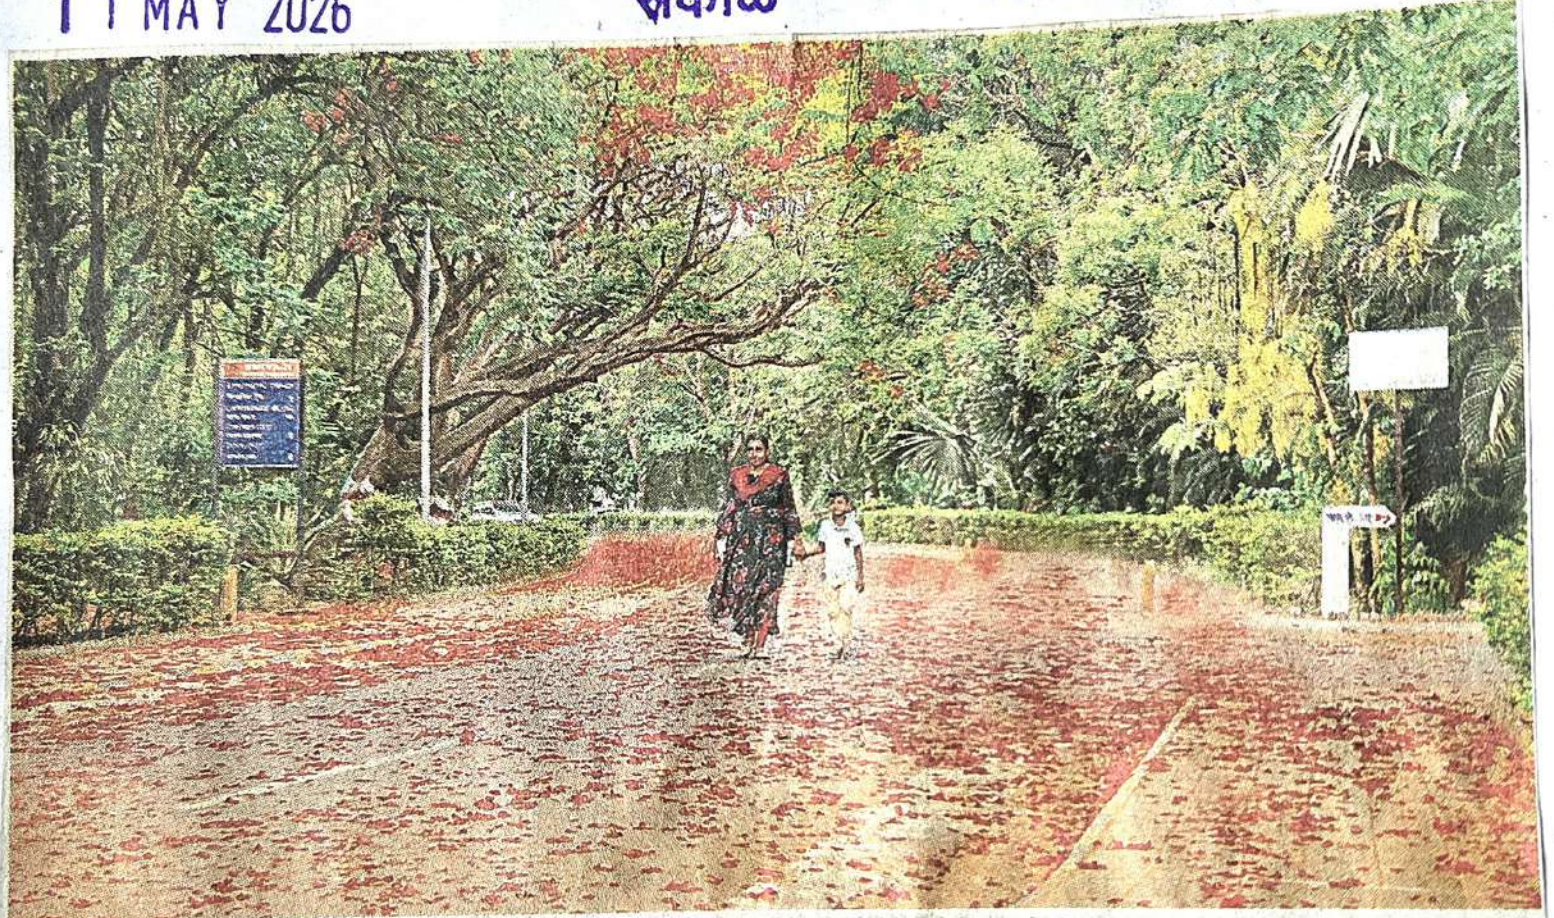

11 MAY 2026

सकाळ

जनसंपर्क कक्ष
अवाजी विद्यापीठ, कालहापूर

कोल्हापूर : उन्हाचा कडाका आणि संध्याकाळी वेगात वाहणारे वारे यामुळे गुलमोहरच्या झाडांखाली फुलांचा गालीचा दिसत आहे. शिवाजी विद्यापीठात घेतलेले छायाचित्र. (बी. डी. चेचर : सकाळ छायाचित्रसेवा)