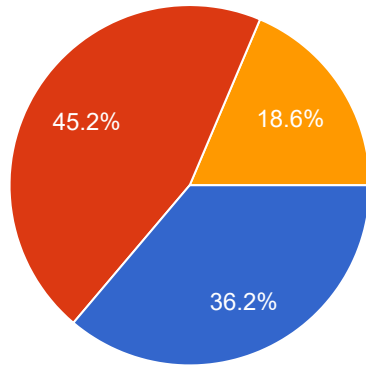

- a) खूप चांगले
- b) चांगले
- c) समाधानकारक
- d) असमाधानकारक

10. संपर्क सत्राचा एकूण प्रभाव.

188 responses