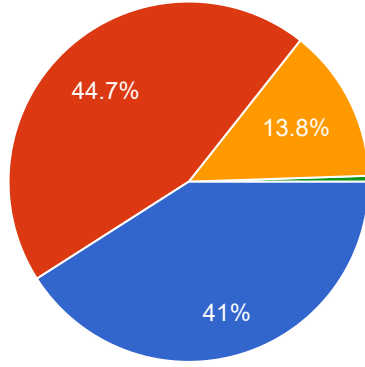

5. संपर्क सत्रादरम्यान संमंत्रकाद्वारे संकल्पनांचे, संज्ञाचे केलेले स्पष्टीकरण

188 responses

- a) खूप चांगले
- b) चांगले
- c) समाधानकारक
- d) असमाधानकारक

6. संपर्कसत्रादरम्यान संमंत्रकांने वापरलेले माध्यम: LCD, PPT, तक्ते, कात्रणे

188 responses