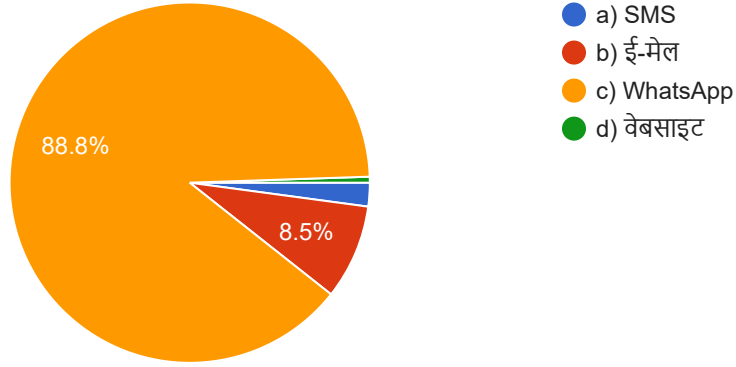

### FEED BACK FORM 2022-23

तुम्हाला संपर्कसत्राच्या वेळापत्रकाबाबत पूर्व माहिती मिळते का?

[Copy](#)

187 responses

2. तुम्हाला संपर्कसत्राबद्दलची माहिती कोणत्या पद्धतीने मिळते ?

 Copy

188 responses

3. संपर्क सत्रादरम्यान प्रशासनाबाबत तुमच्या शंकांचे निरसन होते का?