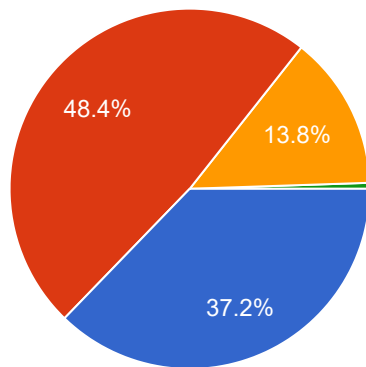

- a) खूप चांगले
- b) चांगले
- c) समाधानकारक
- d) असमाधानकारक