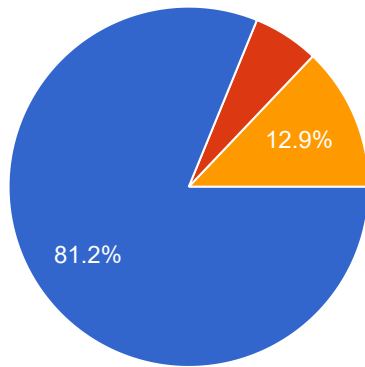

- a) होय
- b) नाही
- c) कधी कधी
- d) कधीच नाही