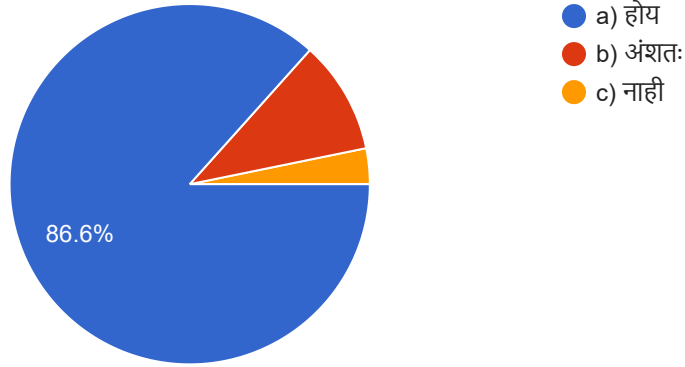

3. संपर्क सत्रादरम्यान प्रशासनाबाबत तुमच्या शंकांचे निरसन होते का?

Copy

187 responses