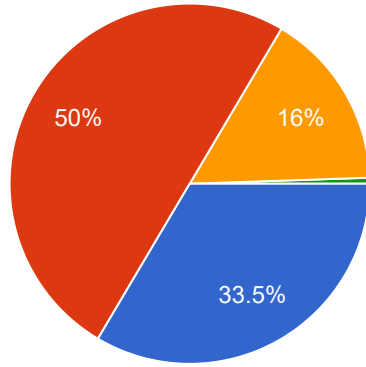

8. संपर्क सत्रादरम्यान समंत्रकाचा एकत्रित परिणाम

188 responses

- a) खूप चांगले
- b) चांगले
- c) समाधानकारक
- d) असमाधानकारक

9. संपर्क सत्रादरम्यान समंत्रकाचा एकूण प्रभाव

188 responses