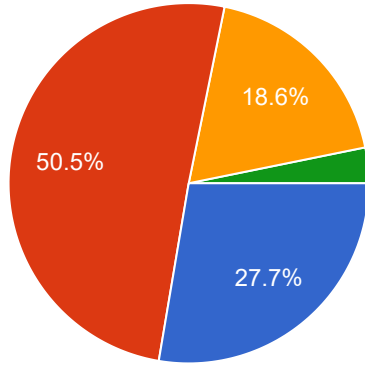

### 6. संपर्कसत्रादरम्यान संमंत्रकांने वापरलेले माध्यम: LCD, PPT, तक्ते, कात्रणे

188 responses

- a) खूप चांगले
- b) चांगले
- c) समाधानकारक
- d) असमाधानकारक